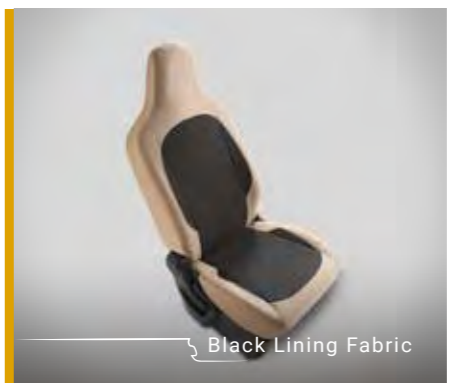

Greige Highlight Finish

990J0M69RB3-060 (Z/V) | 990J0M69RB3-120 (L)

Greige Knit Finish Fabric

990J0M69RB6-010 (Z/V) | 990J0M69RB6-030 (L)

Cocoa Highlight Cross Fabric

990J0M69RB6-020 (Z/V) | 990J0M69RB6-040 (L)