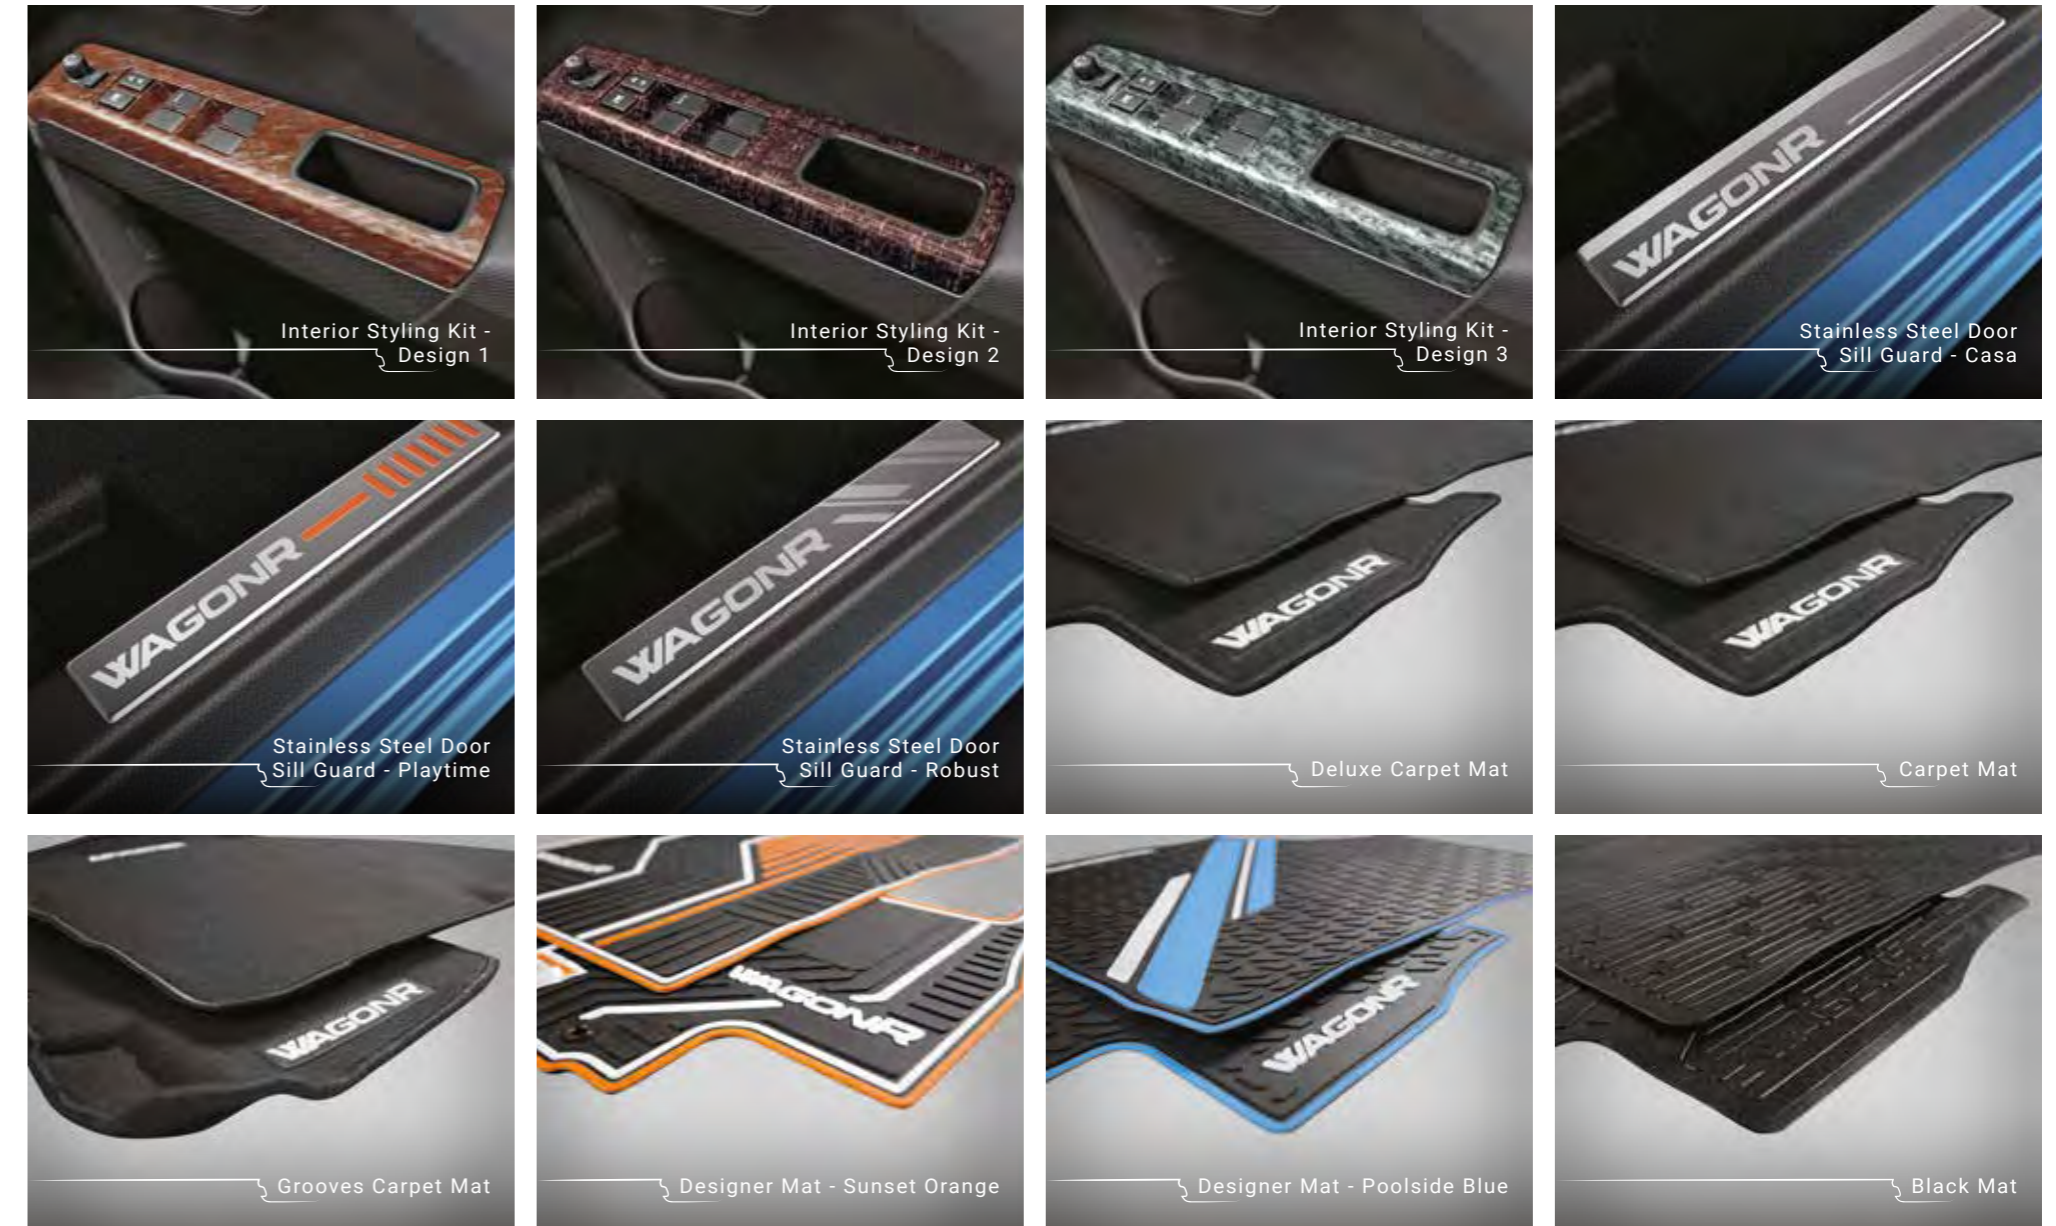

INTERIOR ACCESSORIES